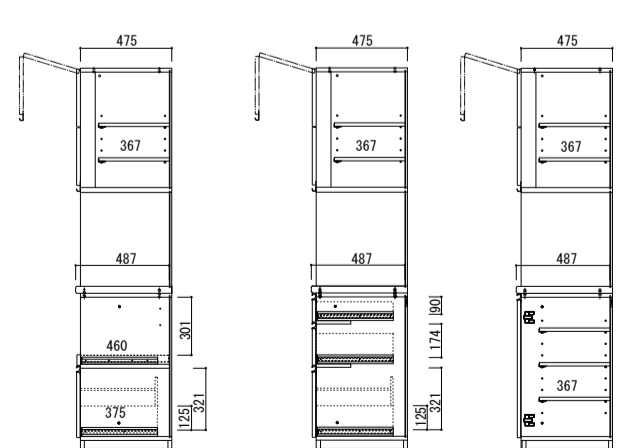

57CB

サイズ：W570×D500×H1980
棚板：上台4枚 下台3枚
¥101,200 (上代税込)

76KB

サイズ：W760×D500×H1980
棚板：上台1枚

¥239,800 (上代税込)

114OP

サイズ：W1140×D500×H1980
棚板：上台4枚

¥253,000 (上代税込)

外寸：W380×D500×H1980

●底板がないので
H588 までの
ダストボックスなど
高さのあるものも
収納できます。

57CB 側面図

57CB

外寸：W570×D500×H1980

●底板がないので
H588 までの
ダストボックスなど
高さのあるものも
収納できます。

76KB 側面図

76KB

外寸：W760×D500×H1980

OPタイプ 共通側面図

家電収納部

引出収納部

扉内収納部

114OP

外寸：W1140×D500×H1980

133OP

外寸：W1330×D500×H1980

※1：商品画像は印刷する際のインクやプリンターで色の違いが生じる場合がございます、あらかじめご了承ください。