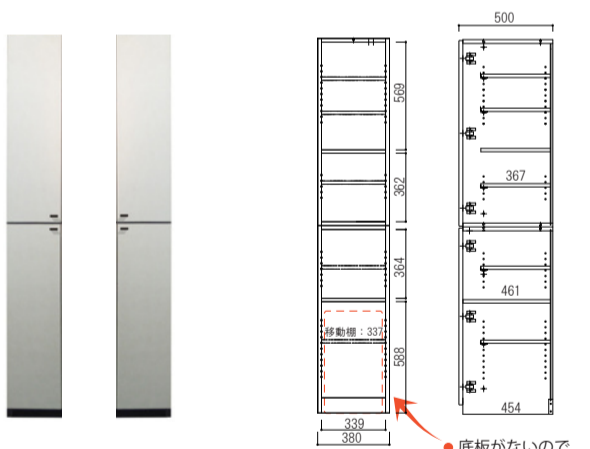

空間を無駄なく使用できる
スイングアップ・ダウン
を採用しました

ダストBOXを収納したり、
重たいもののストックを収納
したりと、色々な使い方ができます

Squall

[スコール]

□耐加重
棚板：約 5 kg (1 枚あたり) カウンター天板：約 50 kg
引出：約 20 kg (1 杯あたり) スライド棚板：約 20 kg

※点線部：棚板

38CB 側面図

38CB L / R

外寸：W380×D500×H1980

●底板がないので
H588 までの
ダストボックスなど
高さのあるものも
収納できます。

57CB 側面図

57CB

外寸：W570×D500×H1980

●底板がないので
H588 までの
ダストボックスなど
高さのあるものも
収納できます。

76KB 側面図

76KB

外寸：W760×D500×H1980

OPタイプ 共通側面図

家電収納部

引出収納部

扉内収納部

114OP

外寸：W1140×D500×H1980

133OP

外寸：W1330×D500×H1980

※1：商品画像は印刷する際のインクやプリンターで色の違いが生じる場合がございます、あらかじめご了承ください。