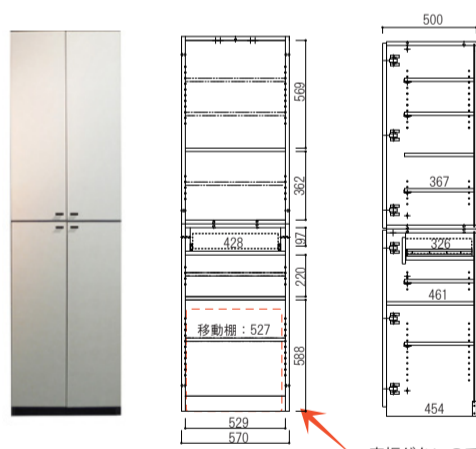

空間を無駄なく使用できる
スイングアップ・ダウン
を採用しました

ダストBOXを収納したり、
重たいもののストックを収納
したりと、色々な使い方ができます

Squall

[スコール]

□耐加重
棚板：約 5 kg (1 枚あたり) カウンター天板：約 50 kg
引出：約 20 kg (1 杯あたり) スライド棚板：約 20 kg

※点線部：棚板

38CB 側面図

38CB L / R

外寸：W380×D500×H1980

●底板がないので
H588 までの
ダストボックスなど
高さのあるものも
収納できます。

57CB 側面図

57CB

外寸：W570×D500×H1980

●底板がないので
H588 までの
ダストボックスなど
高さのあるものも
収納できます。

76KB 側面図

76KB

外寸：W760×D500×H1980

OPタイプ 共通側面図

家電収納部

引出収納部

扉内収納部

114OP

外寸：W1140×D500×H1980

133OP

外寸：W1330×D500×H1980

※1：商品画像は印刷する際のインクやプリンターで色の違いが生じる場合がございます、あらかじめご了承ください。