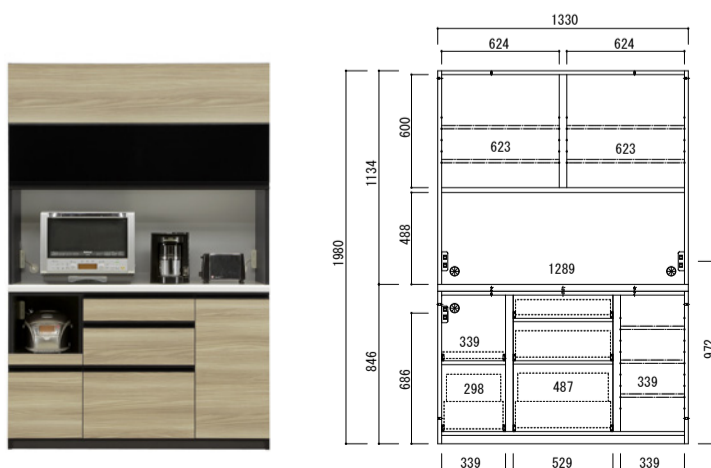

ダンパー機能付きレールを採用。閉まる手前でクッションがききます。

家電収納 KB

2 箇所の家電収納スペースを設けています。炊飯器・ポット・レンジ等を収納できます。

メタフィット

家電収納スペースの壁には高級感のあるメタフィットを使用しています。軽量性と高剛性を併せ持った優れた特徴を持つ素材です。

LINE UP

38CB L / R

サイズ：W380×D500×H1980
棚板：上台4枚 下台3枚
¥67,100 (上代税込)

外寸：W380×D500×H1980

●底板がないので
H588 までの
ダストボックスなど
高さのあるものも
収納できます。

57CB 側面図

57CB

外寸：W570×D500×H1980

●底板がないので
H588 までの
ダストボックスなど
高さのあるものも
収納できます。

76KB 側面図

76KB

外寸：W760×D500×H1980

OPタイプ 共通側面図

家電収納部

引出収納部

扉内収納部

114OP

外寸：W1140×D500×H1980

133OP

外寸：W1330×D500×H1980

※1：商品画像は印刷する際のインクやプリンターで色の違いが生じる場合がございます、あらかじめご了承ください。