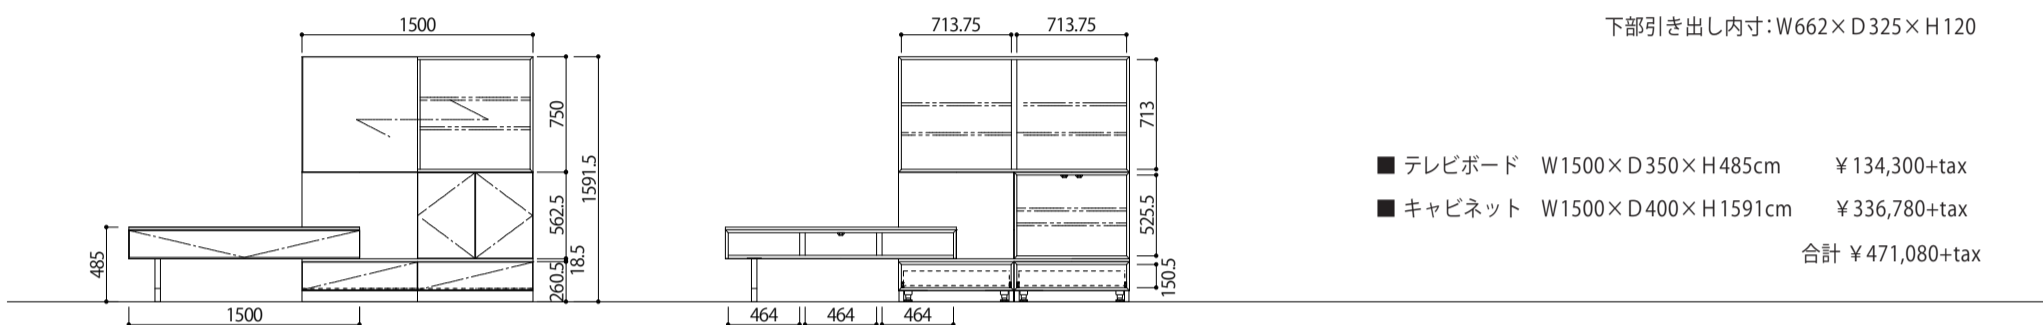

### FLESA POINT 4

真ん中のBOXを付け替えることで左右のどちらでも対応できます。

# size