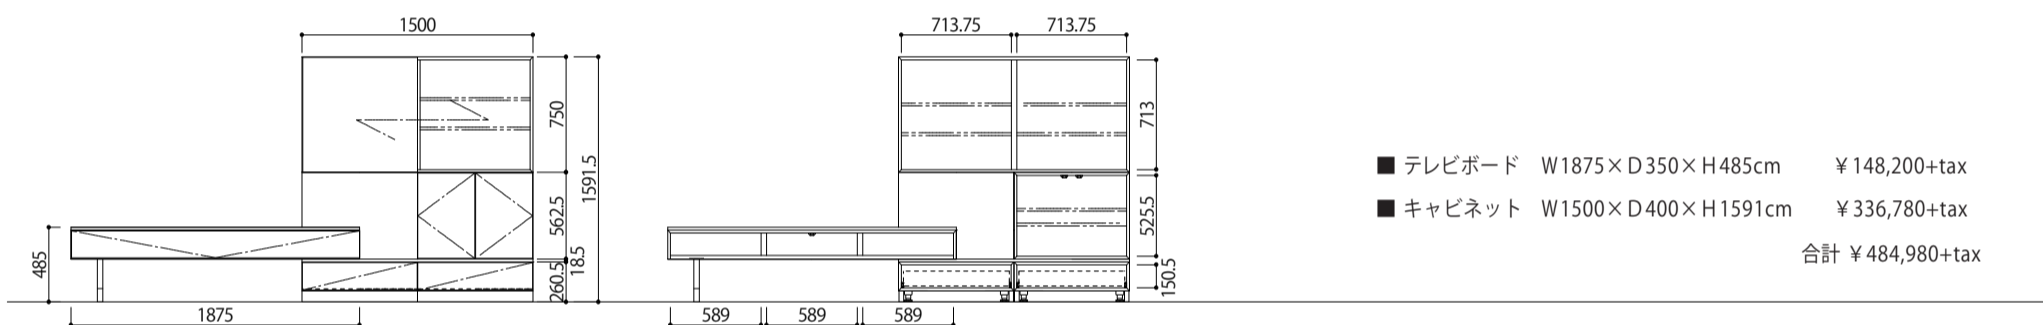

### FLESA POINT 4

真ん中のBOXを付け替えることで左右のどちらでも対応できます。

# size