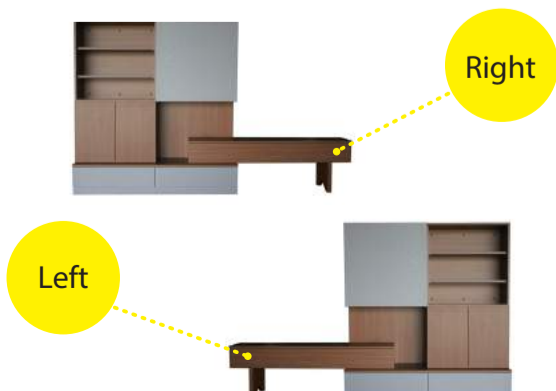

### FLESA POINT 1

テレビ台は自由に動かせます。お使いのテレビの大きさに合わせて調整してください。幅は1875mmと1500mmの二種類をご用意。

### FLESA POINT 2

上部引戸表面はアルテリーフを採用、化粧版に凹凸を施し、凹凸の持つ豊かな表情とさわり心地が楽しめます。

### FLESA POINT 3

基本の板脚とオプションで箱脚もお選びいただけます。オープンタイプの箱脚はちょっとした物入れにもお使いいただけます。

### FLESA POINT 4

真ん中のBOXを付け替えることで左右のどちらでも対応できます。