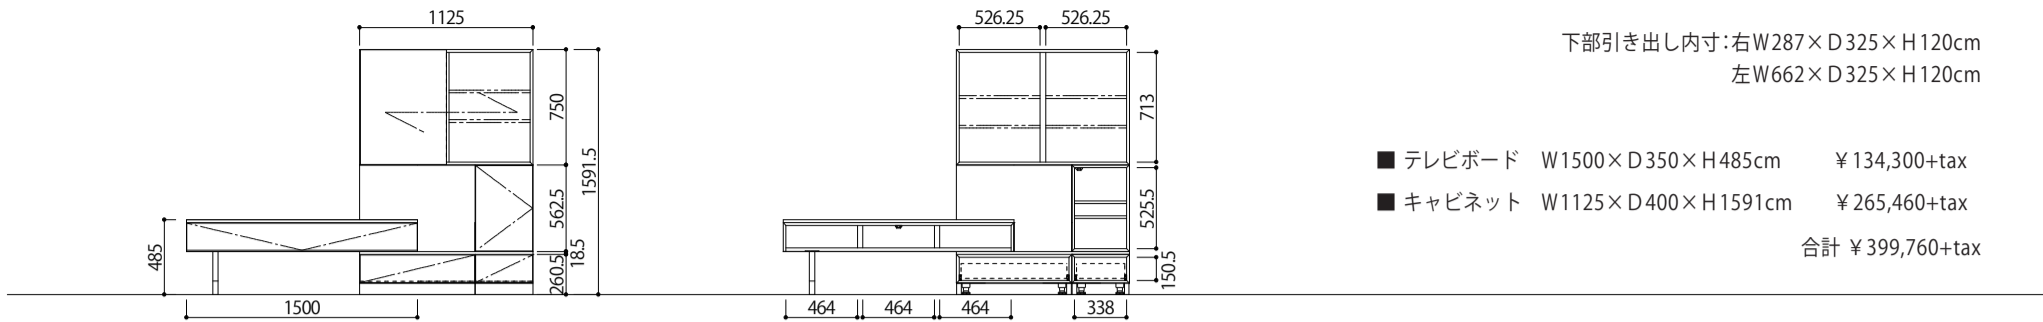

### FLESA POINT 4

真ん中のBOXを付け替えることで左右のどちらでも対応できます。

# size