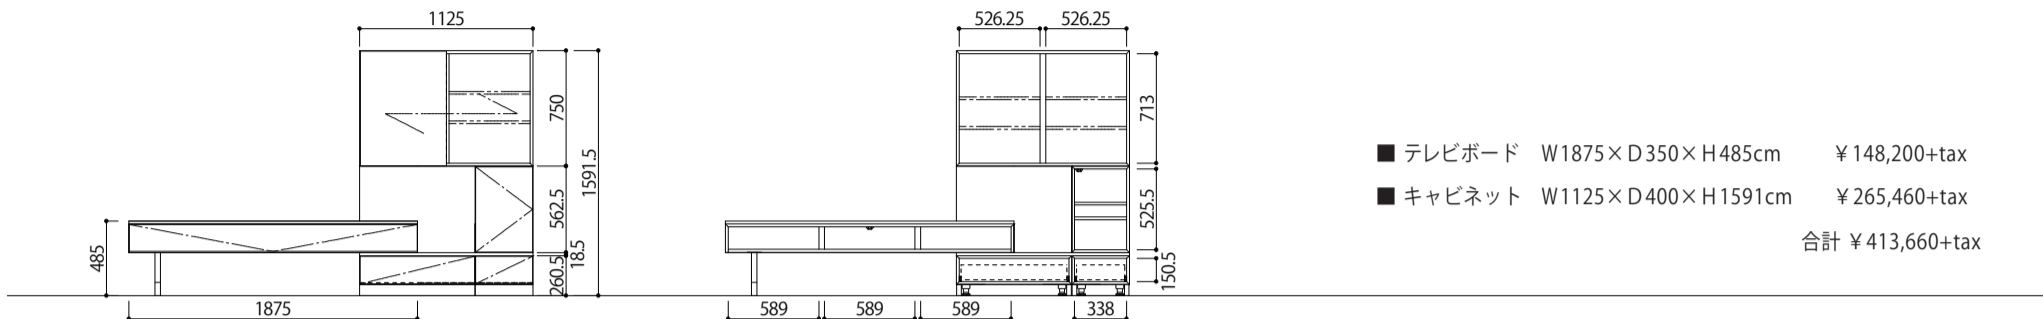

### FLESA POINT 4

真ん中のBOXを付け替えることで左右のどちらでも対応できます。

# size