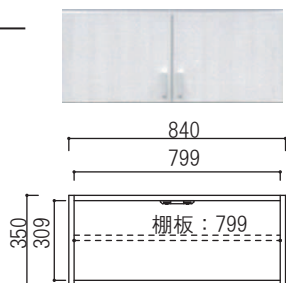

□Color WH DK

□Line up

84ワードローブ二段吊
 サイズ:W840×D580×H2000
 移動棚:なし
 ¥106,920(上代税込)

84プレザー
 サイズ:W840×D580×H2000
 移動棚:なし
 ¥127,440(上代税込)

84ワードローブ棚付
 サイズ:W840×D580×H2000
 移動棚:4枚
 ¥106,920(上代税込)

60タワーチェスト
 サイズ:W600×D580×H2000
 移動棚:1枚
 ¥103,680(上代税込)

42ロッカータンス
 サイズ:W420×D580×H2000
 移動棚:5枚
 ¥63,180(上代税込)

84上置
 サイズ:W840×D580×H350
 移動棚:1枚
 ¥58,320(上代税込)

60上置
 サイズ:W600×D580×H350
 移動棚:1枚
 ¥42,660(上代税込)

42上置
 サイズ:W420×D580×H350
 移動棚:1枚
 ¥35,100(上代税込)

□Pick up

上置き ※納期4週間

サイズオーダー H350~H550

上置きを天井までの高さにオーダーすることでデッドスペースを有効活用できます。また壁面収納を設置したような、スッキリとした印象になります。

□Function

■ 低ホル環境対応家具
 (大気中ホルムアルデヒド濃度0.04ppm社内テスト結果)

使用している基材は全てF☆☆☆☆等級以上のものを使用しています。環境に優しい素材ですので、ご家庭でも安心して御使用頂けます。

【84ワードローブ二段吊】

外寸: W840×D580×H2000

【84プレザー】

外寸: W840×D580×H2000

【84ワードローブ棚付】

外寸: W840×D580×H2000

【60タワーチェスト】

外寸: W600×D580×H2000