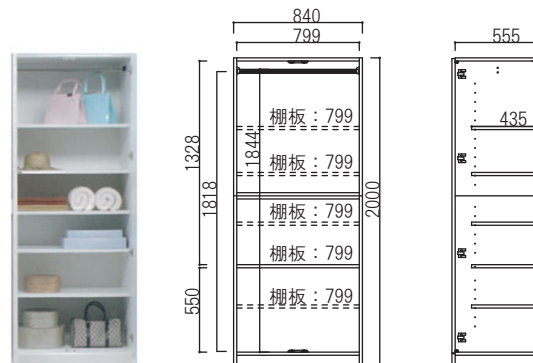

■ ミラー&ネクタイ掛け

扉の裏には身だしなみチェックができるミラー付き。ネクタイやスカーフが取り出しやすいネクタイ掛け付き。

■ 引出しレール

引出しにはレールが付いているので、簡単に引き出すことができます。

オリビア
OLIVIA

□耐荷重□

棚板:約5kg(1枚あたり)
 引出:約20kg(1杯あたり)
 スライドテーブル:約20kg

※点線部:移動棚

【84ワードローブ二段吊】

外寸: W840×D580×H2000

【84プレザー】

外寸: W840×D580×H2000

【84ワードローブ棚付】

外寸: W840×D580×H2000

【60タワーチェスト】

外寸: W600×D580×H2000

【42ロッカータンス】

外寸: W420×D580×H2000

【84上置】

外寸: W840×D580×H350

【60上置】

外寸: W600×D580×H350

【42上置】

外寸: W420×D580×H350