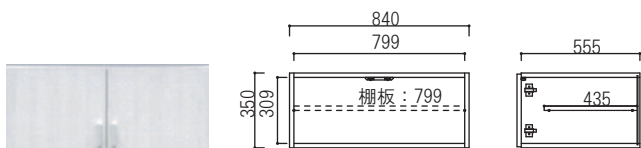

【84ワードローブ二段吊】

外寸: W840×D580×H2000

【84プレザー】

外寸: W840×D580×H2000

【84ワードローブ棚付】

外寸: W840×D580×H2000

【60タワーチェスト】

外寸: W600×D580×H2000

【42ロッカータンス】

外寸: W420×D580×H2000

【84上置】

外寸: W840×D580×H350

【60上置】

外寸: W600×D580×H350

【42上置】

外寸: W420×D580×H350