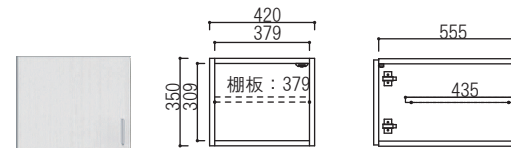

【42ロッカータンス】

外寸: W420×D580×H2000

【84上置】

外寸: W840×D580×H350

【60上置】

外寸: W600×D580×H350

【42上置】

外寸: W420×D580×H350