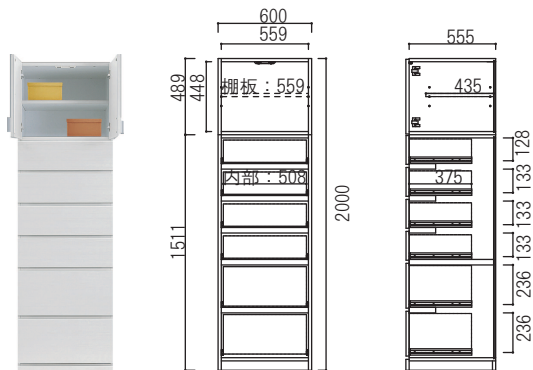

□Color WH DK

□Line up

84ワードローブ二段吊
 サイズ:W840×D580×H2000
 移動棚:なし
 ¥106,920(上代税込)

84プレザー
 サイズ:W840×D580×H2000
 移動棚:なし
 ¥127,440(上代税込)

84ワードローブ棚付
 サイズ:W840×D580×H2000
 移動棚:4枚
 ¥106,920(上代税込)

60タワーチェスト
 サイズ:W600×D580×H2000
 移動棚:1枚
 ¥103,680(上代税込)

■ ミラー&ネクタイ掛け

扉の裏には身だしなみチェックができるミラー付き。ネクタイやスカーフが取り出しやすいネクタイ掛け付き。

■ 引出しレール

引出しにはレールが付いているので、簡単に引き出すことができます。

オリビア
OLIVIA

□耐荷重□

棚板:約5kg(1枚あたり)
 引出:約20kg(1杯あたり)
 スライドテーブル:約20kg

※点線部:移動棚

【84ワードローブ二段吊】

外寸: W840×D580×H2000

【84プレザー】

外寸: W840×D580×H2000

【84ワードローブ棚付】

外寸: W840×D580×H2000

【60タワーチェスト】

外寸: W600×D580×H2000

【42ロッカータンス】

外寸: W420×D580×H2000

【84上置】

外寸: W840×D580×H350

【60上置】

外寸: W600×D580×H350

【42上置】

外寸: W420×D580×H350