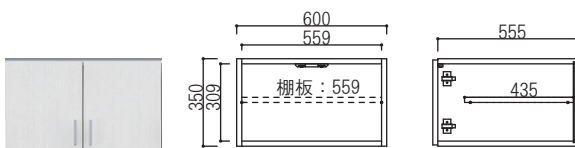

【84ワードローブ二段吊】

外寸: W840×D580×H2000

【84プレザー】

外寸: W840×D580×H2000

【84ワードローブ棚付】

外寸: W840×D580×H2000

【60タワーチェスト】

外寸: W600×D580×H2000

【42ロッカータンス】

外寸: W420×D580×H2000

【84上置】

外寸: W840×D580×H350

【60上置】

外寸: W600×D580×H350

【42上置】

外寸: W420×D580×H350