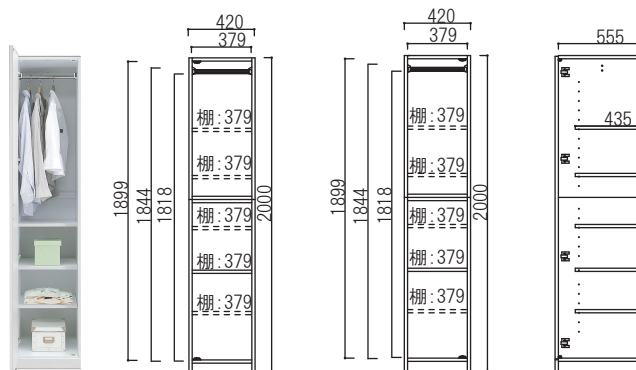

□Color WH DK

□Line up

84ワードローブ二段吊
 サイズ:W840×D580×H2000
 移動棚:なし
 ¥106,920(上代税込)

84プレザー
 サイズ:W840×D580×H2000
 移動棚:なし
 ¥127,440(上代税込)

84ワードローブ棚付
 サイズ:W840×D580×H2000
 移動棚:4枚
 ¥106,920(上代税込)

60タワーチェスト
 サイズ:W600×D580×H2000
 移動棚:1枚
 ¥103,680(上代税込)

■ ミラー&ネクタイ掛け

扉の裏には身だしなみチェックができるミラー付き。ネクタイやスカーフが取り出しやすいネクタイ掛け付き。

■ 引出しレール

引出しにはレールが付いているので、簡単に引き出すことができます。

オリビア
OLIVIA

□耐荷重□

棚板:約5kg(1枚あたり)
 引出:約20kg(1杯あたり)
 スライドテーブル:約20kg

※点線部:移動棚

【84ワードローブ二段吊】

外寸: W840×D580×H2000

【84プレザー】

外寸: W840×D580×H2000

【84ワードローブ棚付】

外寸: W840×D580×H2000

【60タワーチェスト】

外寸: W600×D580×H2000

【42ロッカータンス】

外寸: W420×D580×H2000

【84上置】

外寸: W840×D580×H350

【60上置】

外寸: W600×D580×H350

【42上置】

外寸: W420×D580×H350