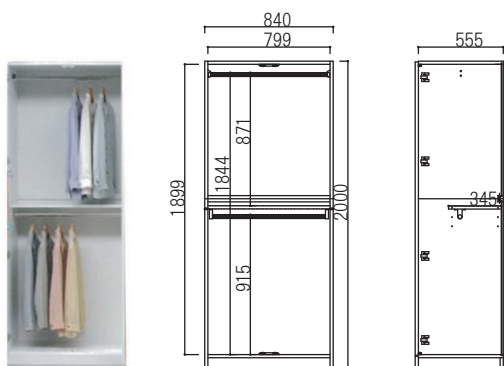

□Color WH DK

□Line up

84ワードローブ二段吊
 サイズ:W840×D580×H2000
 移動棚:なし
 ¥106,920(上代税込)

84プレザー
 サイズ:W840×D580×H2000
 移動棚:なし
 ¥127,440(上代税込)

84ワードローブ棚付
 サイズ:W840×D580×H2000
 移動棚:4枚
 ¥106,920(上代税込)

60タワーチェスト
 サイズ:W600×D580×H2000
 移動棚:1枚
 ¥103,680(上代税込)

■ ミラー&ネクタイ掛け

扉の裏には身だしなみチェックができるミラー付き。ネクタイやスカーフが取り出しやすいネクタイ掛け付き。

■ 引出しレール

引出しにはレールが付いているので、簡単に引き出すことができます。

オリビア
OLIVIA

□耐荷重□

棚板:約5kg(1枚あたり)
 引出:約20kg(1杯あたり)
 スライドテーブル:約20kg

※点線部:移動棚

【84ワードローブ二段吊】

外寸: W840×D580×H2000

【84プレザー】

外寸: W840×D580×H2000

【84ワードローブ棚付】

外寸: W840×D580×H2000

【60タワーチェスト】

外寸: W600×D580×H2000

【42ロッカータンス】

外寸: W420×D580×H2000

【84上置】

外寸: W840×D580×H350

【60上置】

外寸: W600×D580×H350

【42上置】

外寸: W420×D580×H350