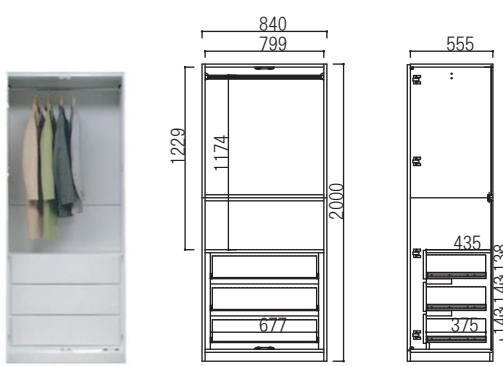

□Color WH DK

□Line up

84ワードローブ二段吊
 サイズ:W840×D580×H2000
 移動棚:なし
 ¥106,920(上代税込)

84プレザー
 サイズ:W840×D580×H2000
 移動棚:なし
 ¥127,440(上代税込)

84ワードローブ棚付
 サイズ:W840×D580×H2000
 移動棚:4枚
 ¥106,920(上代税込)

60タワーチェスト
 サイズ:W600×D580×H2000
 移動棚:1枚
 ¥103,680(上代税込)

■ ミラー&ネクタイ掛け

扉の裏には身だしなみチェックができるミラー付き。ネクタイやスカーフが取り出しやすいネクタイ掛け付き。

■ 引出しレール

引出しにはレールが付いているので、簡単に引き出すことができます。

オリビア
OLIVIA

□耐荷重□

棚板:約5kg(1枚あたり)
 引出:約20kg(1杯あたり)
 スライドテーブル:約20kg

※点線部:移動棚

【84ワードローブ二段吊】

外寸: W840×D580×H2000

【84プレザー】

外寸: W840×D580×H2000

【84ワードローブ棚付】

外寸: W840×D580×H2000

【60タワーチェスト】

外寸: W600×D580×H2000

【42ロッカータンス】

外寸: W420×D580×H2000

【84上置】

外寸: W840×D580×H350

【60上置】

外寸: W600×D580×H350

【42上置】

外寸: W420×D580×H350